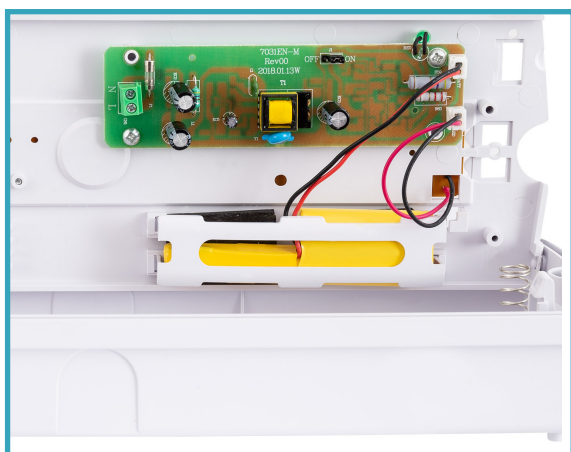

# LUCE DI EMERGENZA 3W

## DIMENSIONI

305x55x115 mm