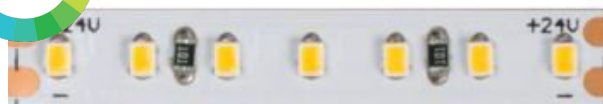

STRIP LED 15W 24V SMD2835

5 metri