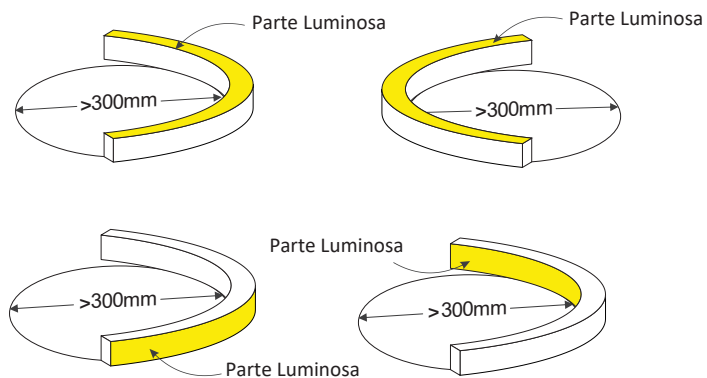

30° Front View
 Distance to the wall is 200mm
 Graze height on the wall is 3000mm

30° Front View
 Distance to the wall is 300mm
 Graze height on the wall is 3800mm

DIAGRAMMA CONNESSIONI:

FLEX WALLWASHER 3D 2323 IP67 1MT

ACCESSORI:

Profilo in alluminio da 1MT
Cod. AV5991XIAA

Profilo in alluminio flessibile da 10MT
Cod. AV5992XIAA

Kit 2 ganci inox
Cod. AV5993XIAA

Kit 2 ganci in plastica trasparente
Cod. AV5994XIAA

Kit 2 staffe orientabili 45° e 90°.
Cod. AV5995XIAA

A TERRA

A PARETE

A SOFFITTO

FLEX WALLWASHER 3D 2323 IP67 1MT

| CODICE | PARAMETRI BASE | | | | PARAMETRI FOTOMETRICI | | | | |
|------------|----------------|--------|------------|--------|-----------------------|-------------|--|----------------|------|
| | Misure | LED/mt | Input Volt | Watt | CRI | Colore Luce | | Lumen nominali | IP |
| AV5990WIAA | 1000x23x23 mm | 24/mt | 24VDC | 18W/mt | ≥80 | 2700K | | 1700LM/mt | IP67 |
| AV5989NIAA | 1000x23x23 mm | 24/mt | 24VDC | 18W/mt | ≥80 | 4000K | | 1700LM/mt | IP67 |
| AV5988CIAA | 1000x23x23 mm | 24/mt | 24VDC | 18W/mt | ≥80 | 6000K | | 1700LM/mt | IP67 |

** Tipologia cavo: 2x0,75mm² - 2x18AWG wire. + Connettore con innesto IP67

FLESSIONE SU TUTTI I LATI:

Flessione laterale

Flessione verticale

Max. Angolo di torsione è 360° per 1000mm.