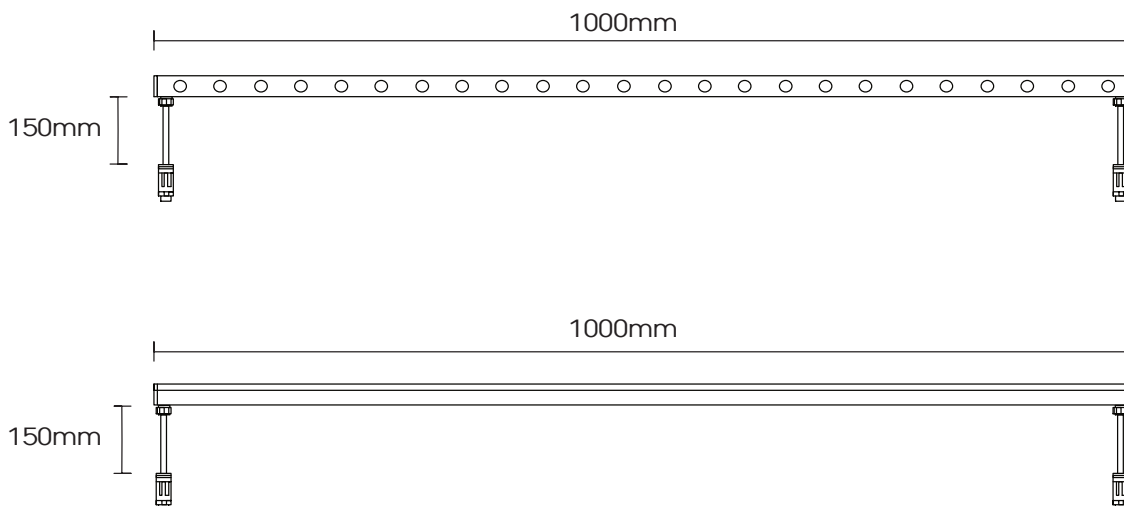

30° Front View
 Distance to the wall is 200mm
 Graze height on the wall is 3000mm

30° Front View
 Distance to the wall is 300mm
 Graze height on the wall is 3800mm

DIAGRAMMA CONNESSIONI:

FLEX WALLWASHER 3D 2323 IP67 1MT

ACCESSORI:

Profilo in alluminio da 1MT
Cod. AV5991XIAA

Profilo in alluminio flessibile da 10MT
Cod. AV5992XIAA

Kit 2 ganci inox
Cod. AV5993XIAA

Kit 2 ganci in plastica trasparente
Cod. AV5994XIAA

Kit 2 staffe orientabili 45° e 90°.
Cod. AV5995XIAA

A TERRA

A PARETE

A SOFFITTO

FLEX WALLWASHER 3D 2323 IP67 1MT

| CODICE | PARAMETRI BASE | | | | PARAMETRI FOTOMETRICI | | | | |
|------------|----------------|--------|------------|--------|-----------------------|-------------|--|----------------|------|
| | Misure | LED/mt | Input Volt | Watt | CRI | Colore Luce | | Lumen nominali | IP |
| AV5990WIAA | 1000x23x23 mm | 24/mt | 24VDC | 18W/mt | ≥80 | 2700K | | 1700LM/mt | IP67 |
| AV5989NIAA | 1000x23x23 mm | 24/mt | 24VDC | 18W/mt | ≥80 | 4000K | | 1700LM/mt | IP67 |
| AV5988CIAA | 1000x23x23 mm | 24/mt | 24VDC | 18W/mt | ≥80 | 6000K | | 1700LM/mt | IP67 |

** Tipologia cavo: 2x0,75mm² - 2x18AWG wire. + Connettore con innesto IP67

FLESSIONE SU TUTTI I LATI:

Flessione laterale

Flessione verticale

Max. Angolo di torsione è 360° per 1000mm.