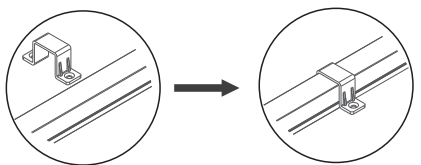

30° Front View
 Distance to the wall is 200mm
 Graze height on the wall is 3000mm

30° Front View
 Distance to the wall is 300mm
 Graze height on the wall is 3800mm

DIAGRAMMA CONNESSIONI:

FLEX WALLWASHER 3D 2323 IP67 1MT

ACCESSORI:

Profilo in alluminio da 1MT
Cod. AV5991XIAA

Profilo in alluminio flessibile da 10MT
Cod. AV5992XIAA

Kit 2 ganci inox
Cod. AV5993XIAA

Kit 2 ganci in plastica trasparente
Cod. AV5994XIAA

Kit 2 staffe orientabili 45° e 90°.
Cod. AV5995XIAA

A TERRA

A PARETE

A SOFFITTO

FLEX WALLWASHER 3D 2323 IP67 1MT

| CODICE | PARAMETRI BASE | | | | PARAMETRI FOTOMETRICI | | | | |
|------------|----------------|--------|------------|--------|-----------------------|-------------|--|----------------|------|
| | Misure | LED/mt | Input Volt | Watt | CRI | Colore Luce | | Lumen nominali | IP |
| AV5990WIAA | 1000x23x23 mm | 24/mt | 24VDC | 18W/mt | ≥80 | 2700K | | 1700LM/mt | IP67 |
| AV5989NIAA | 1000x23x23 mm | 24/mt | 24VDC | 18W/mt | ≥80 | 4000K | | 1700LM/mt | IP67 |
| AV5988CIAA | 1000x23x23 mm | 24/mt | 24VDC | 18W/mt | ≥80 | 6000K | | 1700LM/mt | IP67 |

** Tipologia cavo: 2x0,75mm² - 2x18AWG wire. + Connettore con innesto IP67

FLESSIONE SU TUTTI I LATI:

Flessione laterale

Flessione verticale

Max. Angolo di torsione è 360° per 1000mm.