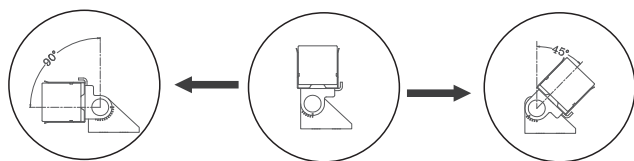

30° Front View
 Distance to the wall is 200mm
 Graze height on the wall is 3000mm

30° Front View
 Distance to the wall is 300mm
 Graze height on the wall is 3800mm

DIAGRAMMA CONNESSIONI:

FLEX WALLWASHER 3D 2323 IP67 1MT

ACCESSORI:

Profilo in alluminio da 1MT
Cod. AV5991XIAA

Profilo in alluminio flessibile da 10MT
Cod. AV5992XIAA

Kit 2 ganci inox
Cod. AV5993XIAA

Kit 2 ganci in plastica trasparente
Cod. AV5994XIAA

Kit 2 staffe orientabili 45° e 90°.
Cod. AV5995XIAA

A TERRA

A PARETE

A SOFFITTO

FLEX WALLWASHER 3D 2323 IP67 1MT

| CODICE | PARAMETRI BASE | | | | PARAMETRI FOTOMETRICI | | | | |
|------------|----------------|--------|------------|--------|-----------------------|-------------|--|----------------|------|
| | Misure | LED/mt | Input Volt | Watt | CRI | Colore Luce | | Lumen nominali | IP |
| AV5990WIAA | 1000x23x23 mm | 24/mt | 24VDC | 18W/mt | ≥80 | 2700K | | 1700LM/mt | IP67 |
| AV5989NIAA | 1000x23x23 mm | 24/mt | 24VDC | 18W/mt | ≥80 | 4000K | | 1700LM/mt | IP67 |
| AV5988CIAA | 1000x23x23 mm | 24/mt | 24VDC | 18W/mt | ≥80 | 6000K | | 1700LM/mt | IP67 |

** Tipologia cavo: 2x0,75mm² - 2x18AWG wire. + Connettore con innesto IP67

FLESSIONE SU TUTTI I LATI:

Flessione laterale

Flessione verticale

Max. Angolo di torsione è 360° per 1000mm.