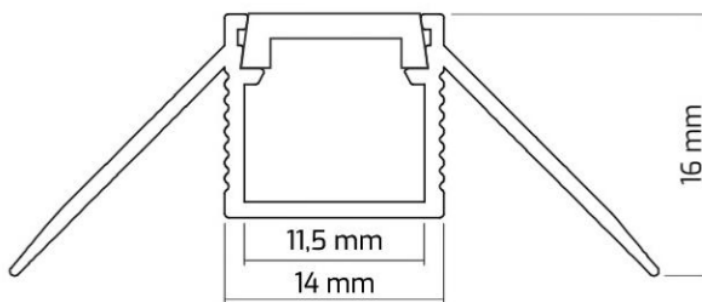

PROFILO DA INCASSO CARTONGESSO 270°

Cover opaca 75%

Larghezza max. 11mm

270°

CODICE

AV5907XIAA 2mt

DIMENSIONI

MATERIALE