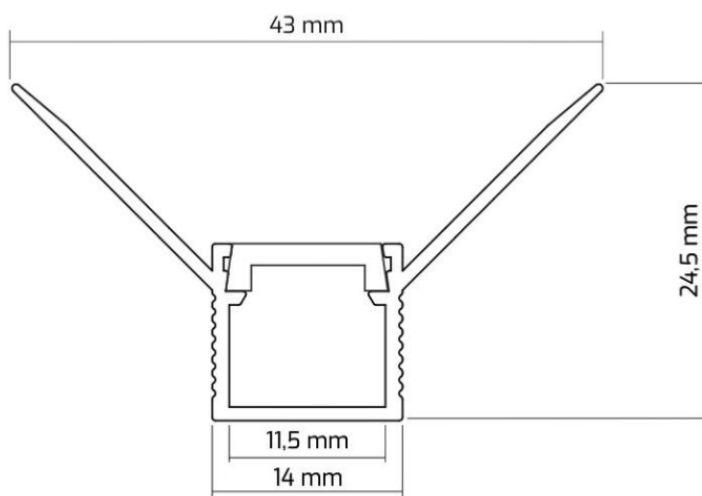

PROFILO DA INCASSO CARTONGESSO 90°

Cover opaca 75%

Larghezza max. 11mm

90°

CODICE

AV5906XIAA 2mt

DIMENSIONI

MATERIALE