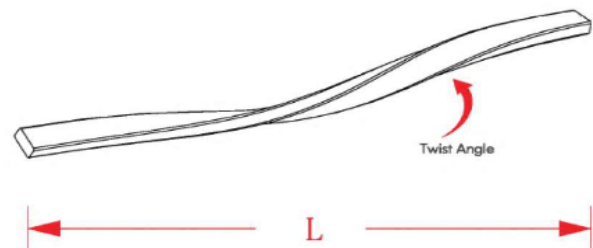

FOTOMETRIE

12W/ M[3.66W/ft.], CRI80, 4000K

FLESSIONE

TORSIONE