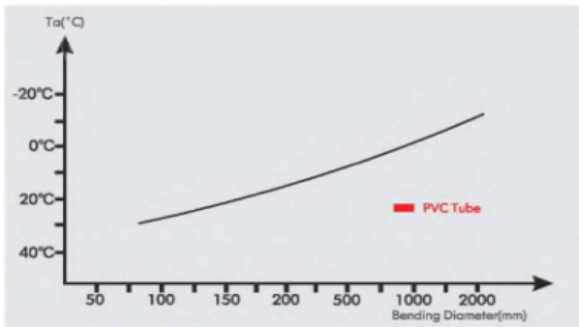

FOTOMETRIE

12W/ M[3.66W/ft.], CRI80, 4000K

FLESSIONE

TORSIONE