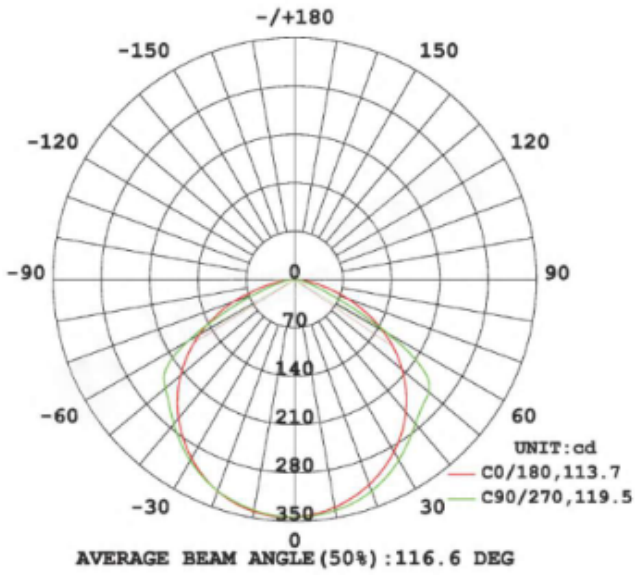

STRIP LED 2835 12W/MT 230V

20 metri / 50 metri

CODICE	PARAMETRI BASE				PARAMETRI FOTOMETRICI					
	Misure	Unità di taglio	Input Volt	Watt nominali	CRI	Colore Luce	Lumen nominali	Classe Energetica	IP	
AV5884CIAA	20000x16,5x7mm	16LED/200mm	230V	12W/m	≥80	6000K	1440LM/m	A+	IP65	
AV5885NIAA	20000x16,5x7mm	16LED/200mm	230V	12W/m	≥80	4000K	1440LM/m	A+	IP65	
AV5886WIAA	20000x16,5x7mm	16LED/200mm	230V	12W/m	≥80	3000K	1440LM/m	A+	IP65	
AV5887CIAA	50000x16,5x7mm	16LED/200mm	230V	12W/m	≥80	6000K	1440LM/m	A+	IP65	
AV5888NIAA	50000x16,5x7mm	16LED/200mm	230V	12W/m	≥80	4000K	1440LM/m	A+	IP65	
AV5889WIAA	50000x16,5x7mm	16LED/200mm	230V	12W/m	≥80	3000K	1440LM/m	A+	IP65	

12W/ M[3.66W/ft.], CRI80, 4000K

FLESSIONE

TORSIONE

MONTAGGIO

AVVERTENZE