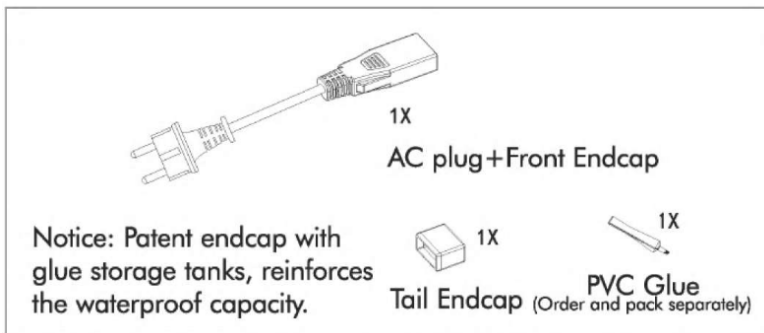

STRIP LED 2835 12W/MT 230V

20 metri / 50 metri

CODICE	PARAMETRI BASE				PARAMETRI FOTOMETRICI					
	Misure	Unità di taglio	Input Volt	Watt nominali	CRI	Colore Luce	Lumen nominali	Classe Energetica	IP	
AV5884CIAA	20000x16,5x7mm	16LED/200mm	230V	12W/m	≥80	6000K	1440LM/m	A+	IP65	
AV5885NIAA	20000x16,5x7mm	16LED/200mm	230V	12W/m	≥80	4000K	1440LM/m	A+	IP65	
AV5886WIAA	20000x16,5x7mm	16LED/200mm	230V	12W/m	≥80	3000K	1440LM/m	A+	IP65	
AV5887CIAA	50000x16,5x7mm	16LED/200mm	230V	12W/m	≥80	6000K	1440LM/m	A+	IP65	
AV5888NIAA	50000x16,5x7mm	16LED/200mm	230V	12W/m	≥80	4000K	1440LM/m	A+	IP65	
AV5889WIAA	50000x16,5x7mm	16LED/200mm	230V	12W/m	≥80	3000K	1440LM/m	A+	IP65	

12W/ M[3.66W/ft.], CRI80, 4000K

FLESSIONE

TORSIONE

MONTAGGIO

AVVERTENZE