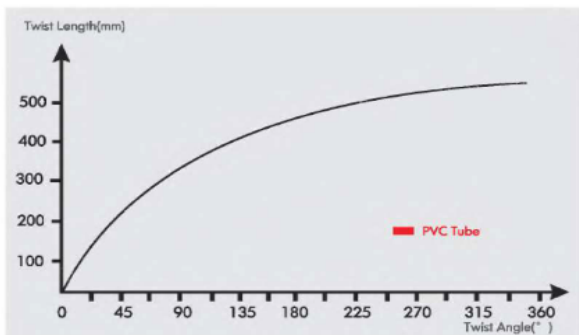

STRIP LED 2835 12W/MT 230V

20 metri / 50 metri

CODICE	PARAMETRI BASE				PARAMETRI FOTOMETRICI					
	Misure	Unità di taglio	Input Volt	Watt nominali	CRI	Colore Luce	Lumen nominali	Classe Energetica	IP	
AV5884CIAA	20000x16,5x7mm	16LED/200mm	230V	12W/m	≥80	6000K	1440LM/m	A+	IP65	
AV5885NIAA	20000x16,5x7mm	16LED/200mm	230V	12W/m	≥80	4000K	1440LM/m	A+	IP65	
AV5886WIAA	20000x16,5x7mm	16LED/200mm	230V	12W/m	≥80	3000K	1440LM/m	A+	IP65	
AV5887CIAA	50000x16,5x7mm	16LED/200mm	230V	12W/m	≥80	6000K	1440LM/m	A+	IP65	
AV5888NIAA	50000x16,5x7mm	16LED/200mm	230V	12W/m	≥80	4000K	1440LM/m	A+	IP65	
AV5889WIAA	50000x16,5x7mm	16LED/200mm	230V	12W/m	≥80	3000K	1440LM/m	A+	IP65	

Front View

Lateral View

ACCESSORI

Kit cavo di alimentazione L. 50cm + Connettore rapido

Cod. AV5890XIAA

Kit 10pz clip in plastica trasparenti

Cod. AV5891XIAA

FOTOMETRIE

12W/ M[3.66W/ft.], CRI80, 4000K

FLESSIONE

TORSIONE

MONTAGGIO

AVVERTENZE