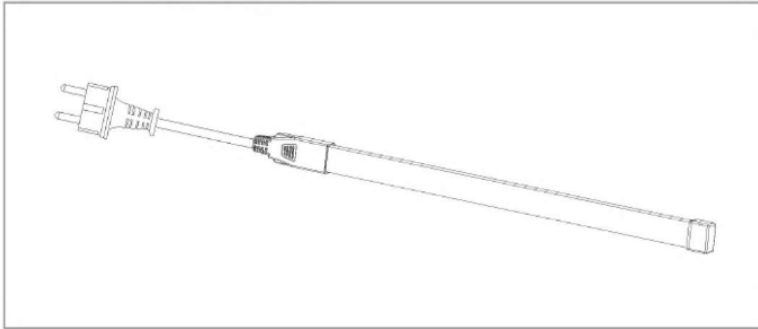

STRIP LED 2835 12W/MT 230V

20 metri / 50 metri

CODICE	PARAMETRI BASE				PARAMETRI FOTOMETRICI					
	Misure	Unità di taglio	Input Volt	Watt nominali	CRI	Colore Luce	Lumen nominali	Classe Energetica	IP	
AV5884CIAA	20000x16,5x7mm	16LED/200mm	230V	12W/m	≥80	6000K	1440LM/m	A+	IP65	
AV5885NIAA	20000x16,5x7mm	16LED/200mm	230V	12W/m	≥80	4000K	1440LM/m	A+	IP65	
AV5886WIAA	20000x16,5x7mm	16LED/200mm	230V	12W/m	≥80	3000K	1440LM/m	A+	IP65	
AV5887CIAA	50000x16,5x7mm	16LED/200mm	230V	12W/m	≥80	6000K	1440LM/m	A+	IP65	
AV5888NIAA	50000x16,5x7mm	16LED/200mm	230V	12W/m	≥80	4000K	1440LM/m	A+	IP65	
AV5889WIAA	50000x16,5x7mm	16LED/200mm	230V	12W/m	≥80	3000K	1440LM/m	A+	IP65	

Front View

Lateral View

ACCESSORI

Kit cavo di alimentazione L. 50cm + Connettore rapido

Cod. AV5890XIAA

Kit 10pz clip in plastica trasparenti

Cod. AV5891XIAA

FOTOMETRIE

12W/ M[3.66W/ft.], CRI80, 4000K

FLESSIONE

TORSIONE

MONTAGGIO

AVVERTENZE