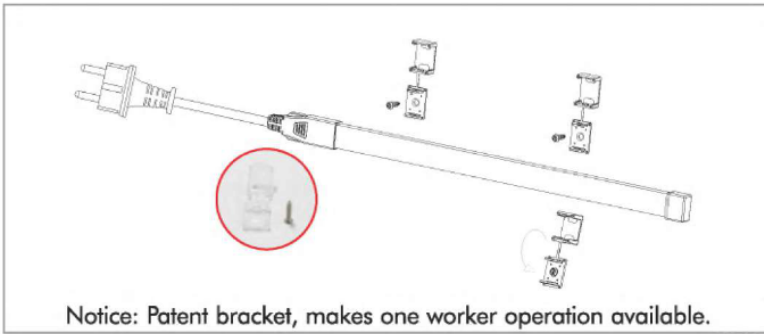

STRIP LED 2835 12W/MT 230V

20 metri / 50 metri

CODICE	PARAMETRI BASE				PARAMETRI FOTOMETRICI					
	Misure	Unità di taglio	Input Volt	Watt nominali	CRI	Colore Luce	Lumen nominali	Classe Energetica	IP	
AV5884CIAA	20000x16,5x7mm	16LED/200mm	230V	12W/m	≥80	6000K	1440LM/m	A+	IP65	
AV5885NIAA	20000x16,5x7mm	16LED/200mm	230V	12W/m	≥80	4000K	1440LM/m	A+	IP65	
AV5886WIAA	20000x16,5x7mm	16LED/200mm	230V	12W/m	≥80	3000K	1440LM/m	A+	IP65	
AV5887CIAA	50000x16,5x7mm	16LED/200mm	230V	12W/m	≥80	6000K	1440LM/m	A+	IP65	
AV5888NIAA	50000x16,5x7mm	16LED/200mm	230V	12W/m	≥80	4000K	1440LM/m	A+	IP65	
AV5889WIAA	50000x16,5x7mm	16LED/200mm	230V	12W/m	≥80	3000K	1440LM/m	A+	IP65	

Front View

Lateral View

ACCESSORI

Kit cavo di alimentazione L. 50cm + Connettore rapido

Cod. AV5890XIAA

Kit 10pz clip in plastica trasparenti

Cod. AV5891XIAA

FOTOMETRIE

12W/ M[3.66W/ft.], CRI80, 4000K

FLESSIONE

TORSIONE

MONTAGGIO

AVVERTENZE