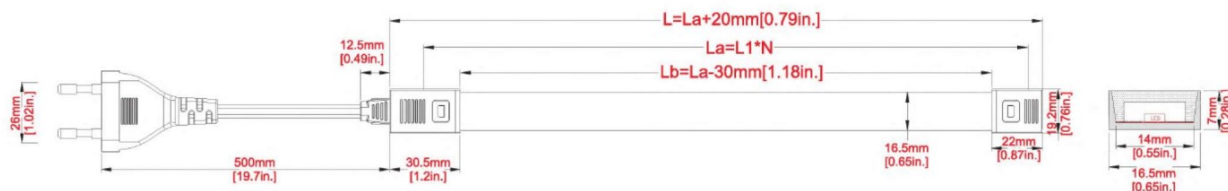

STRIP LED 2835 12W/MT 230V

20 metri / 50 metri

CODICE	PARAMETRI BASE				PARAMETRI FOTOMETRICI					
	Misure	Unità di taglio	Input Volt	Watt nominali	CRI	Colore Luce	Lumen nominali	Classe Energetica	IP	
AV5884CIAA	20000x16,5x7mm	16LED/200mm	230V	12W/m	≥80	6000K	1440LM/m	A+	IP65	
AV5885NIAA	20000x16,5x7mm	16LED/200mm	230V	12W/m	≥80	4000K	1440LM/m	A+	IP65	
AV5886WIAA	20000x16,5x7mm	16LED/200mm	230V	12W/m	≥80	3000K	1440LM/m	A+	IP65	
AV5887CIAA	50000x16,5x7mm	16LED/200mm	230V	12W/m	≥80	6000K	1440LM/m	A+	IP65	
AV5888NIAA	50000x16,5x7mm	16LED/200mm	230V	12W/m	≥80	4000K	1440LM/m	A+	IP65	
AV5889WIAA	50000x16,5x7mm	16LED/200mm	230V	12W/m	≥80	3000K	1440LM/m	A+	IP65	

Front View

Lateral View

ACCESSORI

Kit cavo di alimentazione L. 50cm + Connettore rapido

Cod. AV5890XIAA

Kit 10pz clip in plastica trasparenti

Cod. AV5891XIAA

FOTOMETRIE

12W/ M[3.66W/ft.], CRI80, 4000K

FLESSIONE

TORSIONE

MONTAGGIO

AVVERTENZE