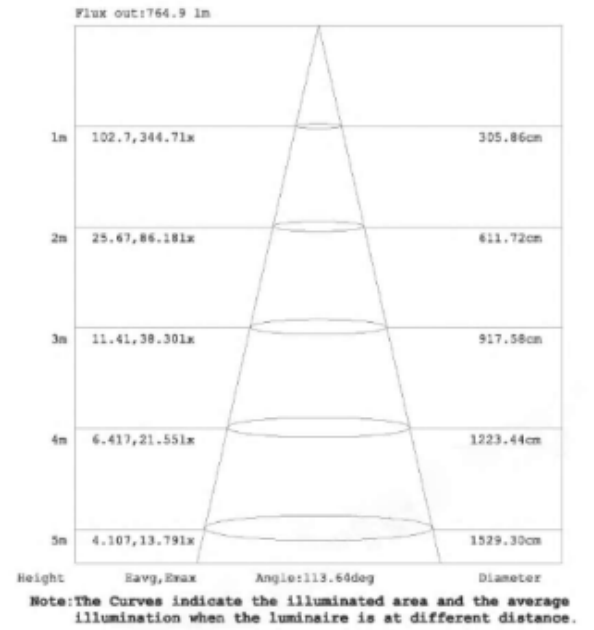

STRIP LED 2835 12W/MT 230V

20 metri / 50 metri

CODICE	PARAMETRI BASE				PARAMETRI FOTOMETRICI					
	Misure	Unità di taglio	Input Volt	Watt nominali	CRI	Colore Luce	Lumen nominali	Classe Energetica	IP	
AV5884CIAA	20000x16,5x7mm	16LED/200mm	230V	12W/m	≥80	6000K	1440LM/m	A+	IP65	
AV5885NIAA	20000x16,5x7mm	16LED/200mm	230V	12W/m	≥80	4000K	1440LM/m	A+	IP65	
AV5886WIAA	20000x16,5x7mm	16LED/200mm	230V	12W/m	≥80	3000K	1440LM/m	A+	IP65	
AV5887CIAA	50000x16,5x7mm	16LED/200mm	230V	12W/m	≥80	6000K	1440LM/m	A+	IP65	
AV5888NIAA	50000x16,5x7mm	16LED/200mm	230V	12W/m	≥80	4000K	1440LM/m	A+	IP65	
AV5889WIAA	50000x16,5x7mm	16LED/200mm	230V	12W/m	≥80	3000K	1440LM/m	A+	IP65	

12W/ M[3.66W/ft.], CRI80, 4000K

FLESSIONE

TORSIONE

MONTAGGIO

AVVERTENZE