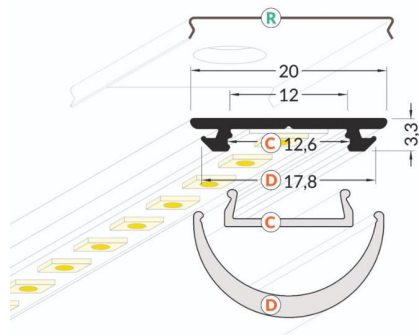

# PROFILO IN ALLUMINIO FLESSIBILE

5 metri

Max. **WATT**  
15W/mt

Lunghezza Max. **LED**  
12mm

**2 MT**

CODICE	PARAMETRI BASE				ACCESSORI INCLUSI		
	Misure	Dissipazione Max.	Larghezza Max. Strip	Materiale & Finitura	Cover	Tappi	Ganci
AV3402XIAA	2000x20x5mm	15W/mt	12mm	All. Anodizzato	<input checked="" type="radio"/> Opaca 75% C piatta	Silver	Inox
AV5462XIAA	2000x20x5mm	15W/mt	12mm	All. Bianco	<input type="radio"/> Opaca 75% C piatta	Bianchi	Inox
AV6508XIAA	2000x20x5mm	15W/mt	12mm	All. Nero	<input checked="" type="radio"/> Opaca 75% C piatta	Neri	Inox
AV4451XIAA	2000x20x5mm	15W/mt	12mm	All. Anodizzato	<input checked="" type="radio"/> Opaca 75% D (bombata)	Silver	Inox
AV5193XIAA	2000x20x5mm	15W/mt	12mm	All. Bianco	<input type="radio"/> Opaca 75% D (bombata)	Bianchi	Inox