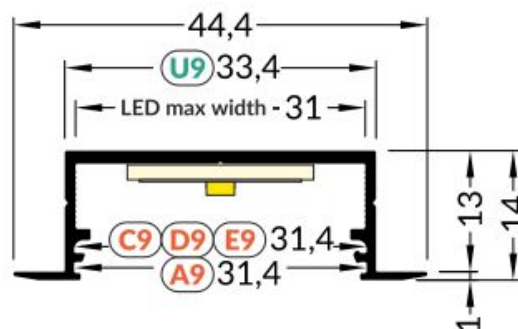

## COVER OPACA 75%

Max.32W/mt 

Larghezza max.14mm 

### CODICE

AV5249XIAA 2mt 

AV5250XIAA 2mt 

AV5251XIAA 2mt 

### DIMENSIONI