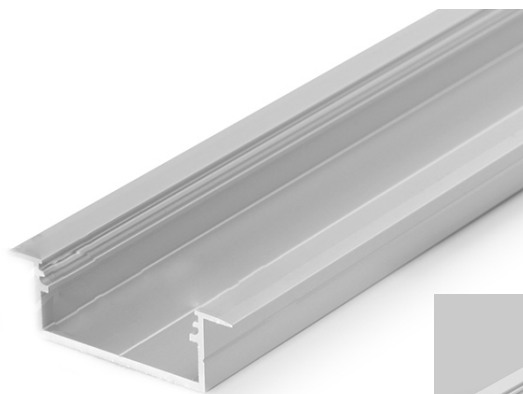

# PROFILO DA INCASSO ANODIZZATO

## COVER OPACA 75%

Max.32W/mt 

Larghezza max.14mm 

### CODICE

AV5249XIAA 2mt 

AV5250XIAA 2mt 

AV5251XIAA 2mt 