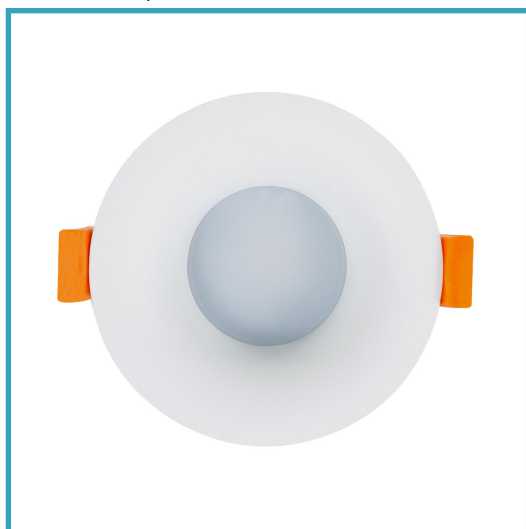

# PORTAFARETTO FISSO GU10/GU5.3

*Luce indiretta*

GU10/GU5.3

**LED**

Ø70mm

## DIMENSIONI

Ø85x35mm

\*\*Lampade GU10 non incluse

## FINITURA

Bianco