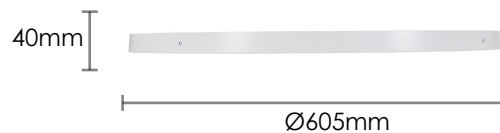

DIMENSIONI

FINITURA

Bianco

TEMPERATURA COLORE

●
Warm
3000K