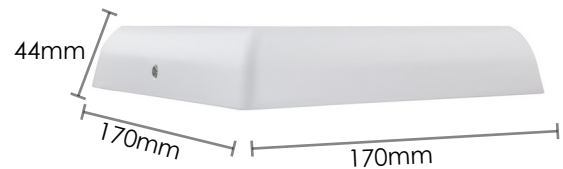

PLAFONIERA 18W IP20

EPISTAR SMD2835

CODICE

AV5024CSAA ●

AV5024NSAA ●

AV5024WSAA ●

DIMENSIONI

FINITURA

Bianco

TEMPERATURA COLORE

● Cool	● Natural	● Warm
6000K	4000K	2800K
6500K	4500K	3200K