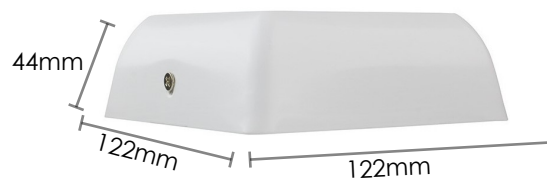

PLAFONIERA 6W IP20

EPISTAR SMD2835

CODICE

- AV5021CSAA
- AV5021NSAA
- AV5021WSAA

DIMENSIONI

FINITURA

Bianco

TEMPERATURA COLORE