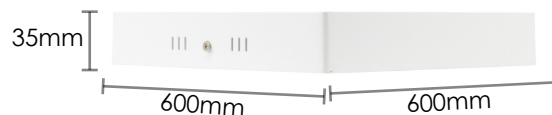

PLAFONIERA 48W IP20

EPISTAR SMD2835

CODICE

- AV5020CSAA 
- AV5020NSAA 
- AV5020WSAA 

DIMENSIONI

FINITURA

Bianco

TEMPERATURA COLORE