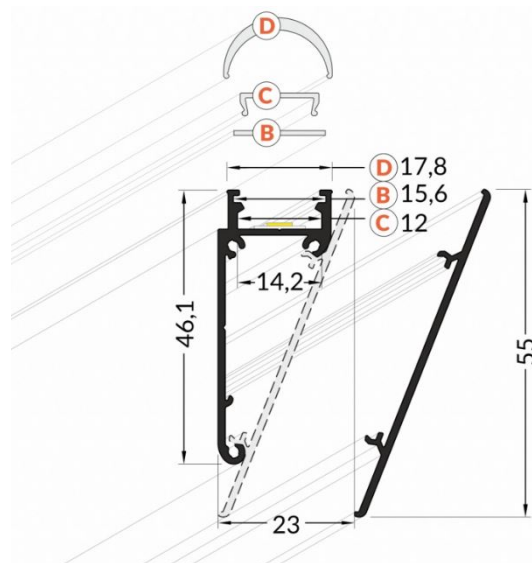

PROFILO APPLIQUE CON COVER OPACA

Max.30W/mt

Larghezza max.12mm

CODICI

AV4957XIAA 1mt Anodizzato ●

AV4843XIAA 2mt Anodizzato ●

AV3367XIAA 1mt Bianco ○

AV3339XIAA 2mt Bianco ○

DIMENSIONI

MATERIALE

Alluminio

FINITURA

Anodizzato/Bianco

ACCESSORI INCLUSI

Cover
Tappi