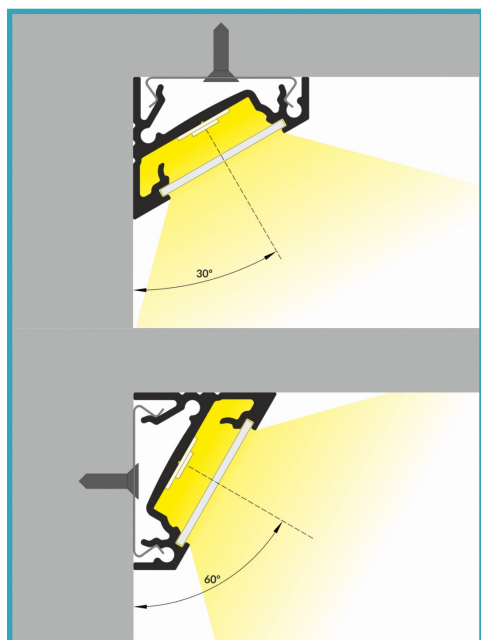

PROFILO ANGOLARE 30°/60° COVER OPACA

Max.24W/mt

Larghezza max.14mm

CODICI

- AV2731XIAA 1mt Anodizzato ●
- AV2836XIAA 2mt Anodizzato ●
- AV4781XIAA 1mt Bianco ○
- AV4335XIAA 2mt Bianco ○
- AV4783XIAA 1mt Nero ●
- AV4784XIAA 2mt Nero ●

DIMENSIONI

MATERIALE

Alluminio

FINITURA

Anodizzato/Bianco/Nero

ACCESSORI INCLUSI

Cover
Tappi
Ganci inox