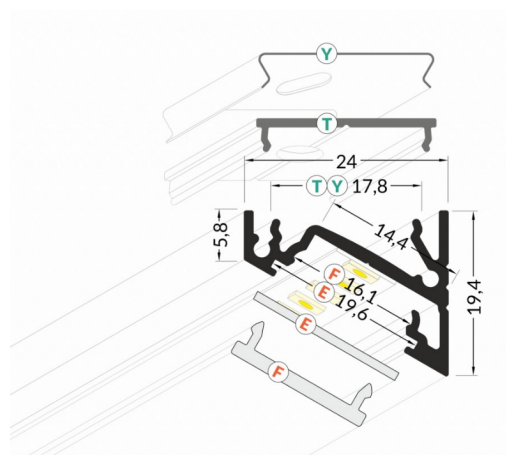

PROFILO ANGOLARE 30°/60° COVER OPACA

Max.24W/mt

Larghezza max.14mm

CODICI

- AV2731XIAA 1mt Anodizzato ●
- AV2836XIAA 2mt Anodizzato ●
- AV4781XIAA 1mt Bianco ○
- AV4335XIAA 2mt Bianco ○
- AV4783XIAA 1mt Nero ●
- AV4784XIAA 2mt Nero ●

DIMENSIONI

MATERIALE

Alluminio

FINITURA

Anodizzato/Bianco/Nero

ACCESSORI INCLUSI

Cover
Tappi
Ganci inox