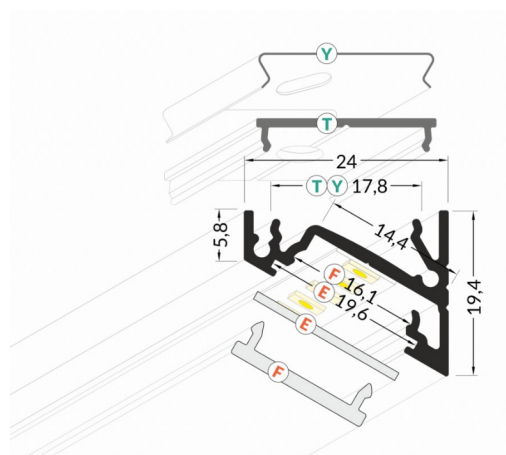

PROFILO ANGOLARE 30°/60° COVER OPACA

Max.24W/mt

Larghezza max.14mm

CODICI

- AV2731XIAA 1mt Anodizzato ●
- AV2836XIAA 2mt Anodizzato ●
- AV4781XIAA 1mt Bianco ○
- AV4335XIAA 2mt Bianco ○
- AV4783XIAA 1mt Nero ●
- AV4744XIAA 2mt Nero ●

DIMENSIONI

MATERIALE

Alluminio

FINITURA

Anodizzato/Bianco/Nero

ACCESSORI INCLUSI

Cover
Tappi
Ganci inox