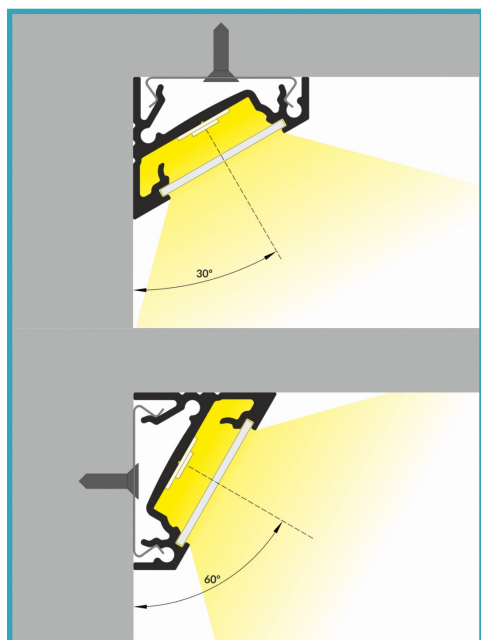

PROFILO ANGOLARE 30°/60° COVER OPACA

Max.24W/mt

Larghezza max.14mm

CODICI

- AV2731XIAA 1mt Anodizzato ●
- AV2836XIAA 2mt Anodizzato ●
- AV4781XIAA 1mt Bianco ○
- AV4335XIAA 2mt Bianco ○
- AV4783XIAA 1mt Nero ●
- AV4744XIAA 2mt Nero ●

DIMENSIONI

MATERIALE

Alluminio

FINITURA

Anodizzato/Bianco/Nero

ACCESSORI INCLUSI

Cover
Tappi
Ganci inox