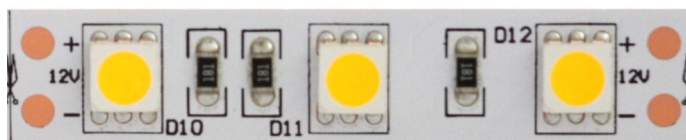

# STRIP LED 5050 14,4W/MT 12V

## 5 metri

12V

120°

1200Lm/mt

60LED/mt

5 MT

CODICE	PARAMETRI BASE					PARAMETRI FOTOMETRICI					
	Misure	Unità taglio	Input Volt	Watt nominali	Watt effettivi	CRI	Colore Luce	Lumen nominali	Lumen effettivi	Classe Energetica	IP
AV4568WIAA	5000x12x2mm	3LED/50mm	12VDC	14,4W/m	-	≥80	2400K-2600K	1200LM/m	-	-	IP20