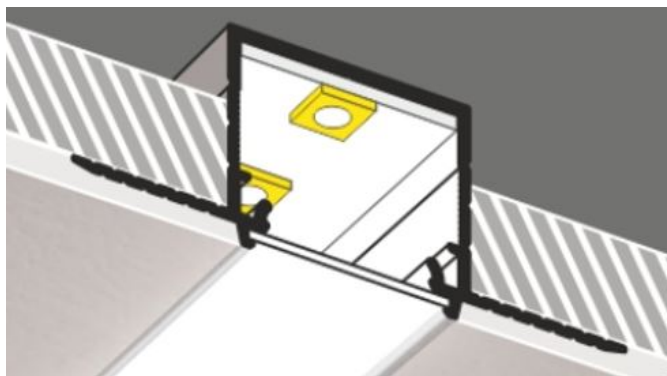

PROFILO DA INCASSO CARTONGESSO

COVER OPACA

Max.30W/mt

Larghezza max.20mm

CODICI

AV4485XIAA 1mt

AV4486XIAA 2mt

DIMENSIONI

MATERIALE

Alluminio

FINITURA

Anodizzato

ACCESSORI INCLUSI

Cover
Tappi silver