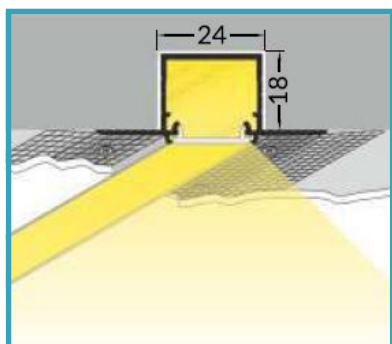

PROFILO DA INCASSO CARTONGESSO

COVER OPACA

Max.30W/mt

Larghezza max.20mm

CODICI

AV4485XIAA 1mt

AV4486XIAA 2mt

DIMENSIONI