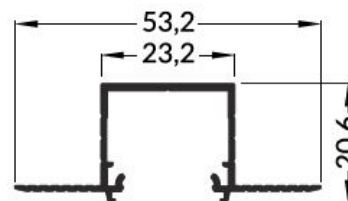

PROFILO DA INCASSO CARTONGESSO

COVER OPACA

Max.30W/mt

Larghezza max.20mm

CODICI

AV4485XIAA 1mt

AV4486XIAA 2mt

DIMENSIONI