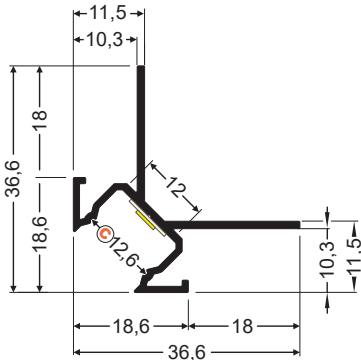

Codice: AV4465XIAA

 → 213

diffuser C click

anodized

|         |  |
|---------|--|
| 1000 mm |  |
| 2000 mm |  |
| 3000 mm |  |
| 4050 mm |  |

end cap

grey