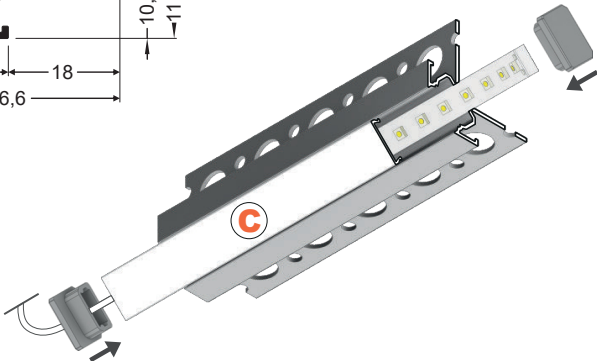

Codice: AV4465XIAA

 → 213

diffuser C click

anodized

|         |  |
|---------|--|
| 1000 mm |  |
| 2000 mm |  |
| 3000 mm |  |
| 4050 mm |  |

end cap

grey