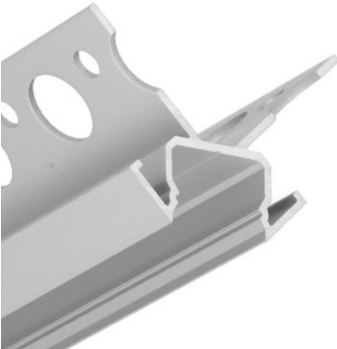

Codice: AV4465XIAA

 → 213

diffuser C click

anodized

|         |  |
|---------|--|
| 1000 mm |  |
| 2000 mm |  |
| 3000 mm |  |
| 4050 mm |  |

end cap

grey