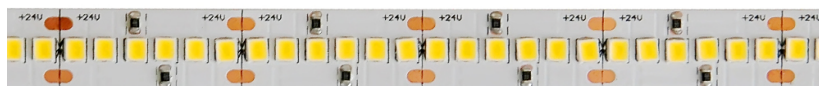

# STRIP LED 26W 24V LED SAMSUNG

## 5 metri

| CODICE     | PARAMETRI BASE |                 |            |               |                | PARAMETRI FOTOMETRICI |             |                |                 |                   |      |
|------------|----------------|-----------------|------------|---------------|----------------|-----------------------|-------------|----------------|-----------------|-------------------|------|
|            | Misure         | Unità di Taglio | Input Volt | Watt nominali | Watt effettivi | CRI                   | Colore Luce | Lumen nominali | Lumen effettivi | Classe Energetica | IP   |
| AV3033CIAA | 5000x10x2.0mm  | 6LED/25mm       | 24VDC      | 26W/m         | 23.2W/m        | ≥85                   | 6500K       | 2900LM/m       | 2550LM/m        | A+                | IP20 |
| AV3032NIAA | 5000x10x2.0mm  | 6LED/25mm       | 24VDC      | 26W/m         | 23.2W/m        | ≥85                   | 4000K       | 2900LM/m       | 2490LM/m        | A+                | IP20 |
| AV4413WIAA | 5000x10x2.0mm  | 6LED/25mm       | 24VDC      | 26W/m         | 23.2W/m        | ≥85                   | 3000K       | 2900LM/m       | 2476LM/m        | A+                | IP20 |
| AV3031WIAA | 5000x10x2.0mm  | 6LED/25mm       | 24VDC      | 26W/m         | 23.2W/m        | ≥85                   | 2700K       | 2900LM/m       | 2476LM/m        | A+                | IP20 |

I dati sopra riportati sono il risultato del test di una striscia da 1m senza processo di protezione IP. Il processo di protezione IP porta modifiche alle dimensioni, colore luce K e flusso luminoso.