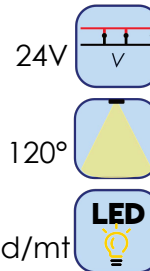

STRIP LED RGB 30W 24V

5 metri

180 Led/mt

CODICE	PARAMETRI BASE					PARAMETRI FOTOMETRICI					
	Misure	Unità di Taglio	Input Volt	Watt nominali	Watt effettivi	CRI	Colore Luce	Lumen nominali	Lumen effettivi	Classe Energetica	IP
AV4376XIAA	5000x12 x 2mm	6LED/33.3mm	24VDC	30 W/m	26.6 W/m	--	RGB ● ● ●	--	--	A+	IP20

I dati sopra riportati sono il risultato del test di una striscia da 1m senza processo di protezione IP. Il processo di protezione IP porta modifiche alle dimensioni, colore luce K e flusso luminoso.