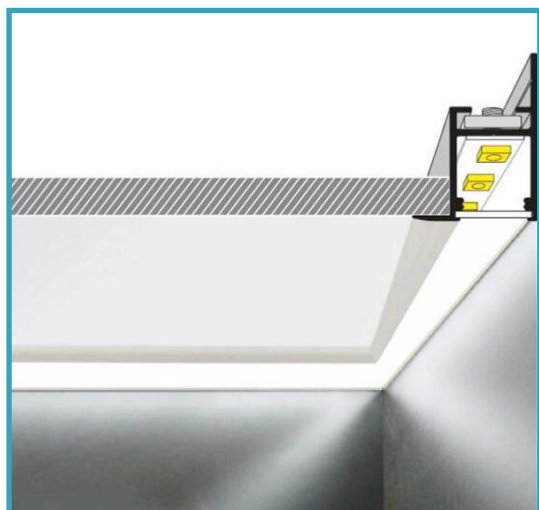

PROFILO CON COVER OPACA

Adatto per supporto mensole o pannelli di cartongesso

Max.26W/mt

Larghezza max. 14mm

CODICI

- AV5850XIAA Anodizzato 1mt ●
- AV4352XIAA Anodizzato 2mt ●
- AV4242XIAA Bianco 1mt ○
- AV4519XIAA Bianco 2mt ○

DIMENSIONI

MATERIALE

Alluminio

FINITURA

Anodizzato/Bianco

ACCESSORI INCLUSI

Cover