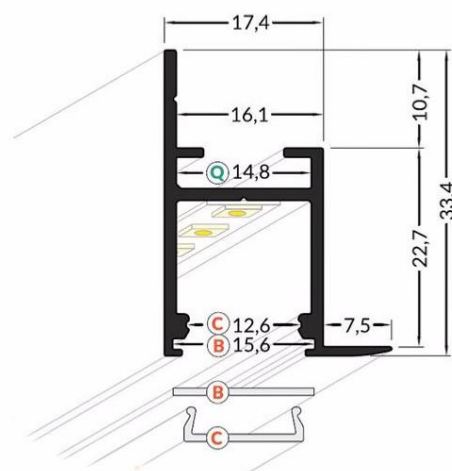

PROFILO CON COVER OPACA

Adatto per supporto mensole o pannelli di cartongesso

Max.26W/mt

Larghezza max. 14mm

CODICI

- AV5850XIAA Anodizzato 1mt ●
- AV4352XIAA Anodizzato 2mt ●
- AV4242XIAA Bianco 1mt ○
- AV4519XIAA Bianco 2mt ○

DIMENSIONI

MATERIALE

Alluminio

FINITURA

Anodizzato/Bianco

ACCESSORI INCLUSI

Cover