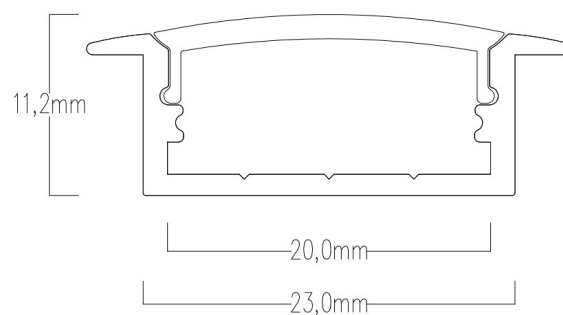

## COVER OPACA

Max.19W/mt

Larghezza max.12mm

### CODICE

AV2447XIAA 1mt

AV4328XIAA 2mt

### DIMENSIONI