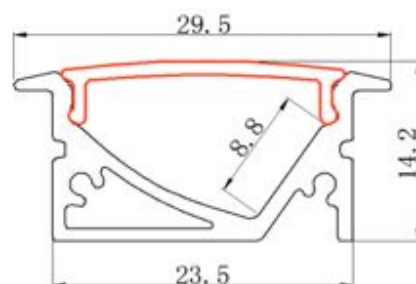

# PROFILO DA INCASSO CON COVER OPACA

Larghezza max. 8mm

## CODICI

AV4265XIAA 1mt ●

AV4266XIAA 2mt ●

## DIMENSIONI