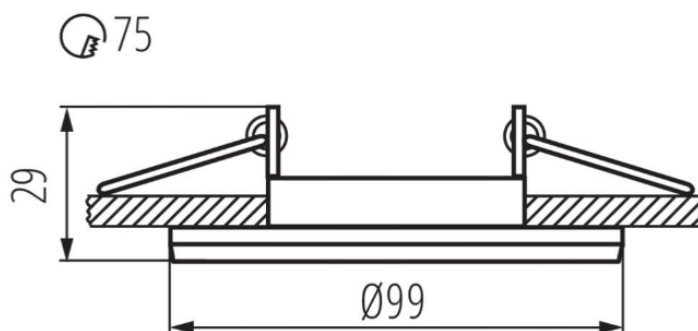

PORTAFARETTO ORIENTABILE

GU10-MR16

15°

Max. 35W 

Ø75mm 

CODICE

AV4066XIAA ○

DIMENSIONI