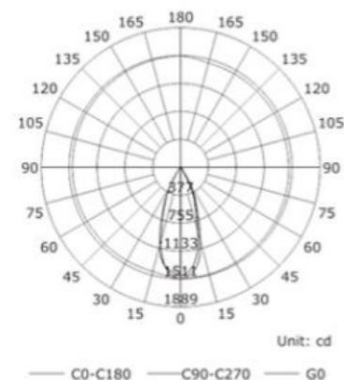

FARETTO ORIENTABILE 11W

LED CREE COB - DRIVER PHILIPS

11W

220-240V

CRI>90

38°

900Lm

Ø93mm

CODICE

AV3683NIAA ●

AV3682WIAA ●

DIMENSIONI

71mm

Ø 110mm

FINITURA

Bianco

TEMPERATURA COLORE

● Natural ● Warm