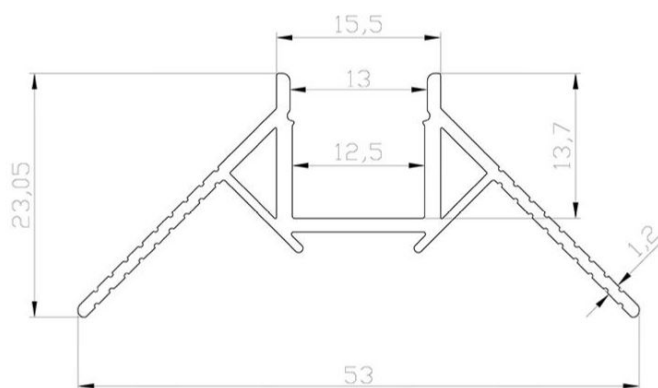

PROFILO DA INCASSO CARTONGESSO 270°

Cover opaca

Larghezza max. 12mm

270°

CODICE

AV3636XIAA 1mt

AV3637XIAA 2mt

DIMENSIONI