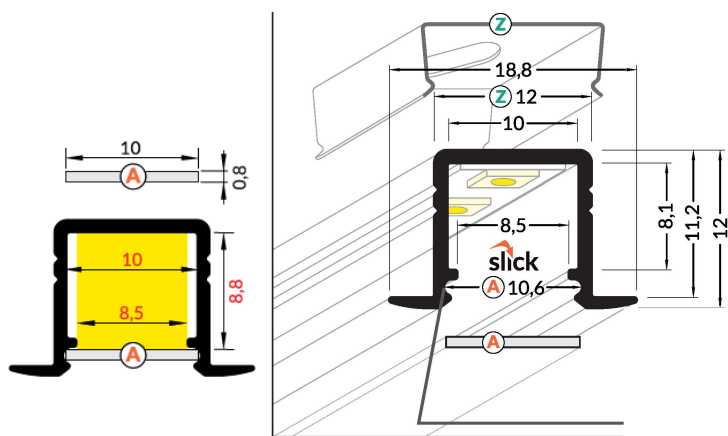

PROFILO DA APPOGGIO

Cover opaca

Larghezza max. 10mm 

**Dissipazione max. 15W/mt

CODICE

AV3587XIAA 2mt

DIMENSIONI

COVER FROST 90%

MATERIALE

Alluminio

FINITURA

Anodizzato

LUNGHEZZA

2mt

ACCESSORI INCLUSI

Cover
Tappi
Ganci