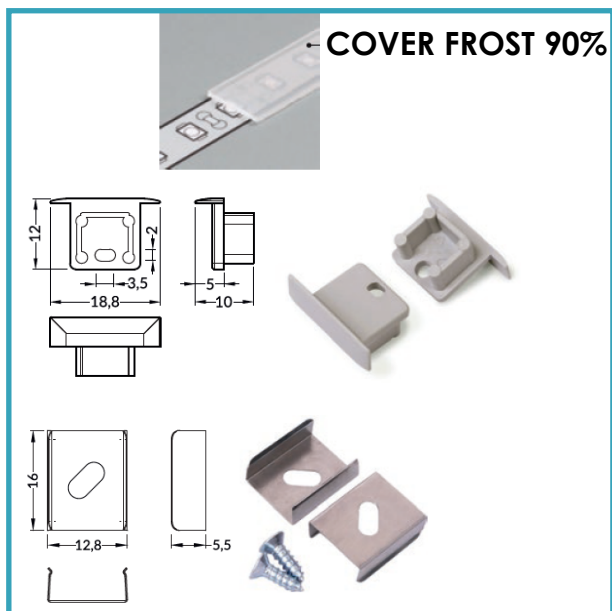

PROFILO DA APPOGGIO

Cover opaca

Larghezza max. 10mm 

**Dissipazione max. 15W/mt

CODICE

AV3587XIAA 2mt

DIMENSIONI

COVER FROST 90%

MATERIALE

Alluminio

FINITURA

Anodizzato

LUNGHEZZA

2mt

ACCESSORI INCLUSI

Cover
Tappi
Ganci