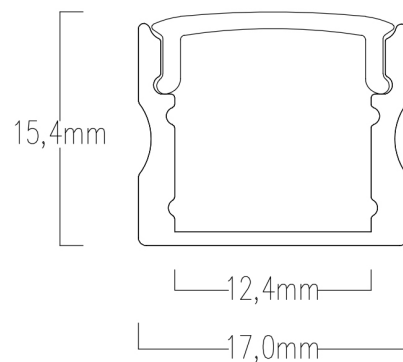

PROFILO DA APPOGGIO ALTO

Max.19W/mt

Larghezza max. 12mm

CODICI

- AV1900XIAA Cover opaca 1mt
- AV3115XIAA Cover opaca 2mt
- AV1901XIAA Cover trasparente 1mt

DIMENSIONI

MATERIALE

Alluminio

FINITURA

Anodizzato

LUNGHEZZA

1mt/2mt

ACCESSORI INCLUSI

- Cover
- Tappi
- Ganci pc