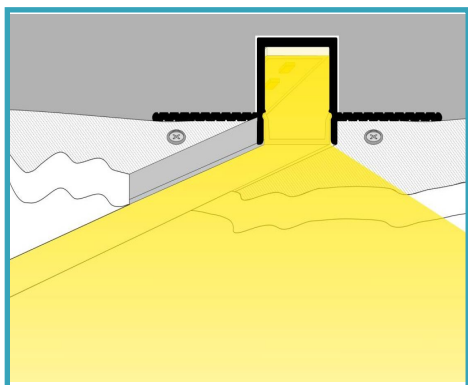

PROFILO DA INCASSO CARTONGESSO 180°

Cover opaca

Larghezza max. 12mm

180°

CODICE

AV3045XIAA 1mt

AV3046XIAA 2mt

AV4839XIAA 3mt

DIMENSIONI

MATERIALE

Alluminio

FINITURA

Bianco

ACCESSORI INCLUSI

Cover
Tappi