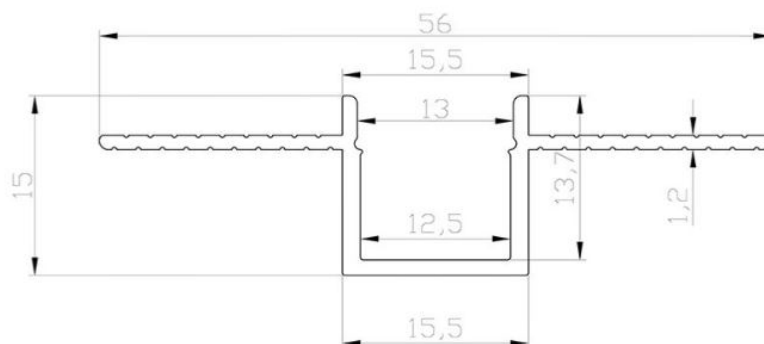

PROFILO DA INCASSO CARTONGESSO 180°

Cover opaca

Larghezza max. 12mm

180°

CODICE

AV3045XIAA 1mt

AV3046XIAA 2mt

AV4839XIAA 3mt

DIMENSIONI

MATERIALE

Alluminio

FINITURA

Bianco

ACCESSORI INCLUSI

Cover
Tappi