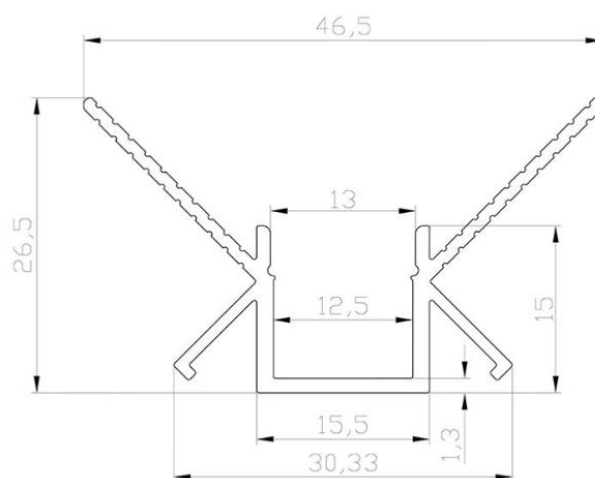

# PROFILO DA INCASSO CARTONGESSO 90°

*Cover opaca*

Larghezza max. 12mm

90°

## CODICE

AV3043XIAA 1mt

AV3044XIAA 2mt

## DIMENSIONI