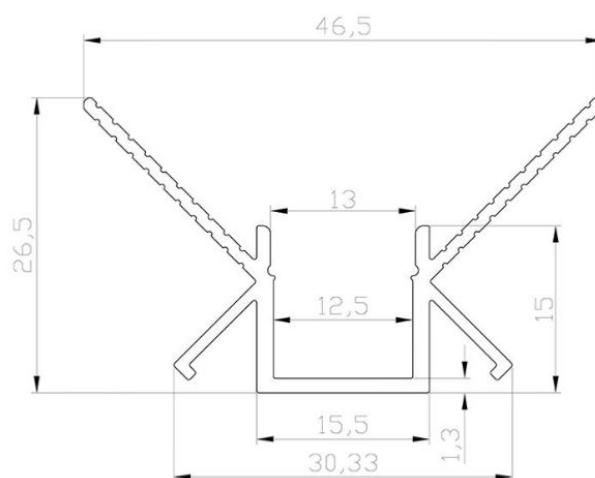

PROFILO DA INCASSO CARTONGESSO 90°

Cover opaca

Larghezza max. 12mm

90°

CODICE

AV3043XIAA 1mt

AV3044XIAA 2mt

DIMENSIONI