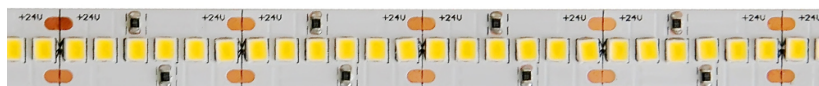

STRIP LED 26W 24V LED SAMSUNG

5 metri

CODICE	PARAMETRI BASE					PARAMETRI FOTOMETRICI					
	Misure	Unità di Taglio	Input Volt	Watt nominali	Watt effettivi	CRI	Colore Luce	Lumen nominali	Lumen effettivi	Classe Energetica	IP
AV3033CIAA	5000x10x2.0mm	6LED/25mm	24VDC	26W/m	23.2W/m	≥85	6500K	2900LM/m	2550LM/m	A+	IP20
AV3032NIAA	5000x10x2.0mm	6LED/25mm	24VDC	26W/m	23.2W/m	≥85	4000K	2900LM/m	2490LM/m	A+	IP20
AV4413WIAA	5000x10x2.0mm	6LED/25mm	24VDC	26W/m	23.2W/m	≥85	3000K	2900LM/m	2476LM/m	A+	IP20
AV3031WIAA	5000x10x2.0mm	6LED/25mm	24VDC	26W/m	23.2W/m	≥85	2700K	2900LM/m	2476LM/m	A+	IP20

I dati sopra riportati sono il risultato del test di una striscia da 1m senza processo di protezione IP. Il processo di protezione IP porta modifiche alle dimensioni, colore luce K e flusso luminoso.