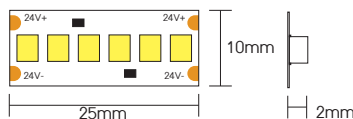

STRIP LED SAMSUNG 2835 26W/MT 24V

5 metri - 20 metri

CODICE	PARAMETRI BASE				PARAMETRI FOTOMETRICI					
	Misure	Unità di Taglio	Input Volt	Watt nominali	CRI	Colore Luce	Lumen nominali	Lumen effettivi	Classe Erp EcoDesign	IP
AV3033CIAA	5000x10x2mm	6LED/25mm	24VDC	26W/m	≥85	6000K	2900LM/m	2860LM/m	F	IP20
AV3032NIAA	5000x10x2mm	6LED/25mm	24VDC	26W/m	≥85	4000K	2900LM/m	2834LM/m	F	IP20
AV4413WIAA	5000x10x2mm	6LED/25mm	24VDC	26W/m	≥85	3000K	2900LM/m	2793LM/m	F	IP20
AV3031WIAA	5000x10x2mm	6LED/25mm	24VDC	26W/m	≥85	2700K	2900LM/m	2630LM/m	F	IP20
AV3032-20NIAA	20000x10x2mm	6LED/25mm	24VDC	26W/m	≥85	4000K	2900LM/m	2834LM/m	F	IP20
AV4413-20WIAA	20000x10x2mm	6LED/25mm	24VDC	26W/m	≥85	3000K	2900LM/m	2793LM/m	F	IP20
AV3031-20WIAA	20000x10x2mm	6LED/25mm	24VDC	26W/m	≥85	2700K	2900LM/m	2630LM/m	F	IP20