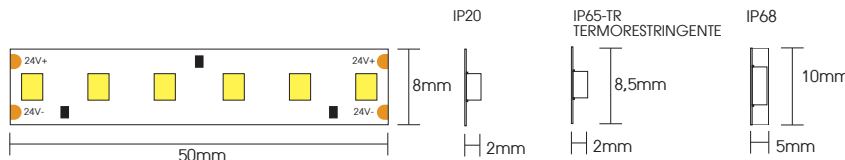

## 5 metri - 25 metri

\*\*Possibilità di realizzare lunghezze custom personalizzate fino a 50 metri.

CODICE	PARAMETRI BASE				PARAMETRI FOTOMETRICI					
	Misure	Unità di taglio	Input Volt	Watt nominali	CRI	Colore Luce	Lumen nominali	Lumen effettivi	Classe Erp EcoDesign	IP
AV3030CIAA	5000x8x2mm	6LED/50mm	24VDC	14,4W/m	≥85	6500K	1600LM/m	1408LM/m	F	IP20
AV3029NLU-E	5000x8x2mm	6LED/50mm	24VDC	14,4W/m	≥85	4000K	1600LM/m	1380LM/m	F	IP20
AV4216WLU-E	5000x8x2mm	6LED/50mm	24VDC	14,4W/m	≥85	3000K	1600LM/m	1320LM/m	F	IP20
AV3028WIAA	5000x8x2mm	6LED/50mm	24VDC	14,4W/m	≥85	2700K	1600LM/m	1320LM/m	F	IP20
AV3029-25NLU-E	25000x8x2mm	6LED/50mm	24VDC	14,4W/m	≥85	4000K	1600LM/m	1408LM/m	F	IP20
AV4216-25WLU-E	25000x8x2mm	6LED/50mm	24VDC	14,4W/m	≥85	3000K	1600LM/m	1380LM/m	F	IP20
AV5096CIAA	5000x8,5x2mm	6LED/50mm	24VDC	14,4W/m	≥85	6500K	1600LM/m	1408LM/m	F	IP65-TR
AV5095NIAA	5000x8,5x2mm	6LED/50mm	24VDC	14,4W/m	≥85	4000K	1600LM/m	1408LM/m	F	IP65-TR
AV5093WIAA	5000x8,5x2mm	6LED/50mm	24VDC	14,4W/m	≥85	3000K	1600LM/m	1380LM/m	F	IP65-TR
AV5092WIAA	5000x8,5x2mm	6LED/50mm	24VDC	14,4W/m	≥85	2700K	1600LM/m	1380LM/m	F	IP65-TR
AV7608NIAA	5000x10x5mm	6LED/50mm	24VDC	14,4W/m	≥85	4000K	2000LM/m	1679LM/m	F	IP68
AV7607WIAA	5000x10x5mm	6LED/50mm	24VDC	14,4W/m	≥85	3000K	2000LM/m	1515LM/m	F	IP68