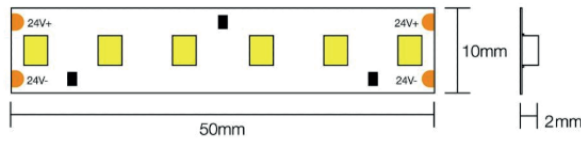

# STRIP LED 18W 24V IP20

## 5 metri

Unità di taglio (Scala 1:1)

**CODICE**

**PARAMETRI BASE**

**PARAMETRI FOTOMETRICI**

CODICE	PARAMETRI BASE					PARAMETRI FOTOMETRICI					
	Misure	Unità di Taglio	Input Volt	Watt nominali	Watt effettivi	CRI	Colore Luce	Lumen nominali	Lumen effettivi	Classe Energetica	IP
AV2948AIAA	5000x10x2mm	6 LED/50mm	24VDC	18W/m	14 W/m	-	Ambra	1800LM/m	-	A+	IP20
AV2946BIAA	5000x10x2mm	6 LED/50mm	24VDC	18W/m	14 W/m	-	Blu	1800LM/m	-	A+	IP20
AV2947RIAA	5000x10x2mm	6 LED/50mm	24VDC	18W/m	14 W/m	-	Rosso	1800LM/m	-	A+	IP20
AV2949VIAA	5000x10x2mm	6 LED/50mm	24VDC	18W/m	14 W/m	-	Verde	1800LM/m	-	A+	IP20

I dati sopra riportati sono il risultato del test di una striscia da 1m senza processo di protezione IP. Il processo di protezione IP porta modifiche alle dimensioni, colore luce K e flusso luminoso.