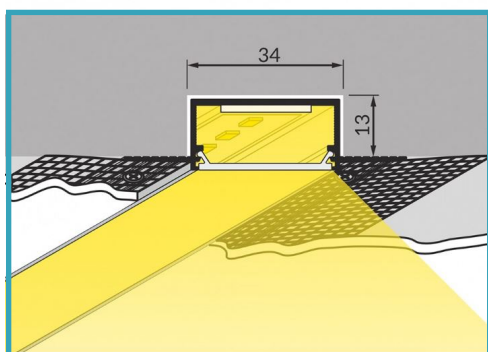

## COVER OPACA

Max.30W/mt

Larghezza max.30mm

### CODICI

AV2943XIAA 1mt

AV2944XIAA 2mt

### DIMENSIONI