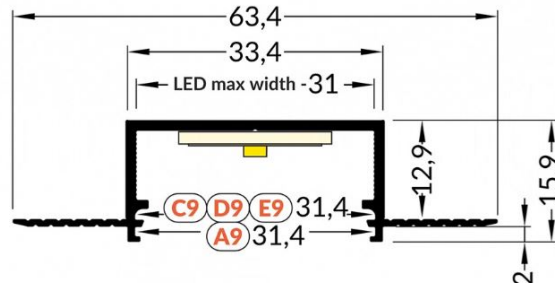

## COVER OPACA

Max.30W/mt

Larghezza max.30mm

### CODICI

AV2943XIAA 1mt

AV2944XIAA 2mt

### DIMENSIONI