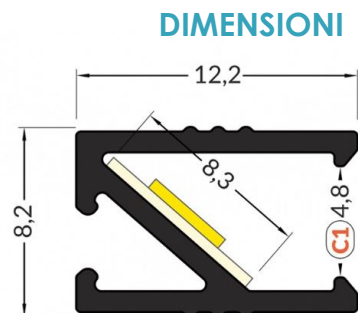

PROFILO DA INCASSO ALTO

Cover opaca

Max. 10W/mt 

Larghezza max. 8mm 

CODICE

AV2941N 1mt

AV2942N 2mt

MATERIALE