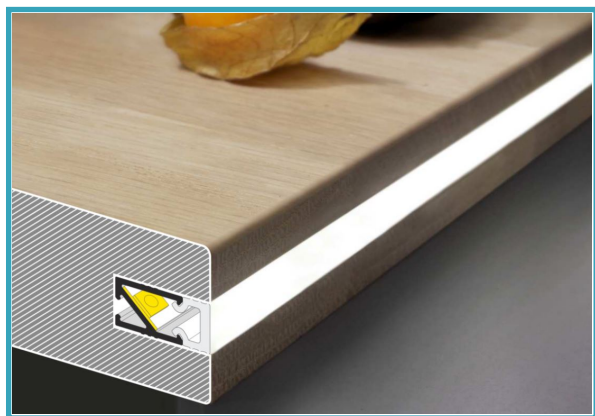

PROFILO DA INCASSO ALTO

Cover opaca

Max. 10W/mt 

Larghezza max. 8mm 

CODICE

AV2941N 1mt

AV2942N 2mt

MATERIALE

Alluminio

FINITURA

Anodizzato

ACCESSORI INCLUSI

Cover
Tappi silver