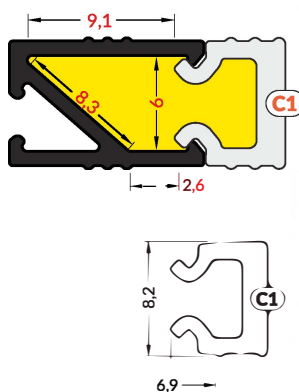

PROFILO DA INCASSO ALTO

Cover opaca

Max. 10W/mt 

Larghezza max. 8mm 

CODICE

AV2941N 1mt

AV2942N 2mt

MATERIALE