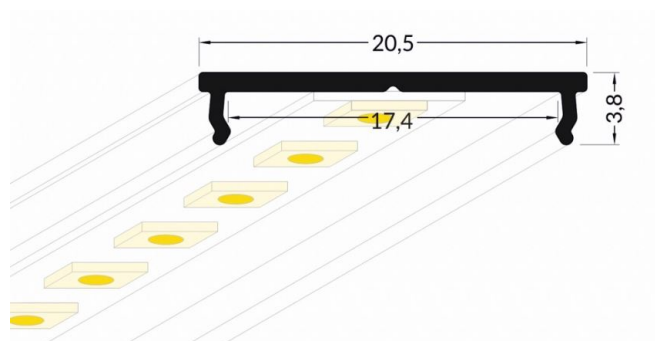

PROFILO PIATTO LARGO SENZA COVER

Max.15W/mt

Larghezza max. 16mm

CODICI

AV2838XIAA 1mt Anodizzato ●

AV2839XIAA 2mt Anodizzato ●

DIMENSIONI

MATERIALE