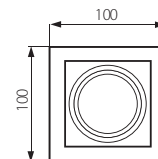

Code: AV2690XIAA

Code: AV2689XIAA

Foro: 90x90

AV2690XIAA max35

Bianco

AV2689XIAA max35

Grigio satinato