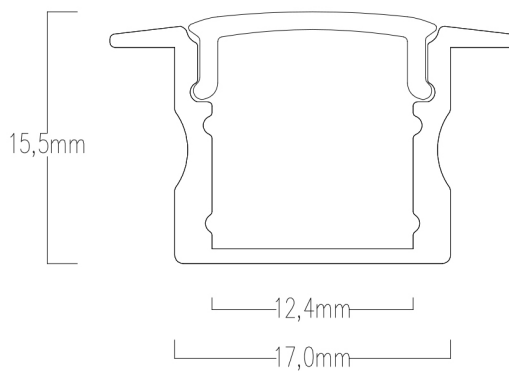

# PROFILO DA INCASSO ALTO

Max.19W/mt

Larghezza max.12mm

## CODICI

AV1903XIAA 1mt Cover opaca

AV2682XIAA 2mt Cover opaca

AV1902XIAA 1mt Cover trasparente

## DIMENSIONI