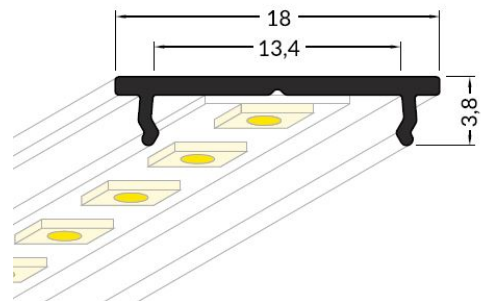

PROFILO PIATTO SENZA COVER

Max. 12W/mt 

Larghezza max. 12mm 

CODICI

AV2655XIAA 1mt Anodizzato ●

AV2656XIAA 2mt Anodizzato ●

DIMENSIONI

MATERIALE
Alluminio