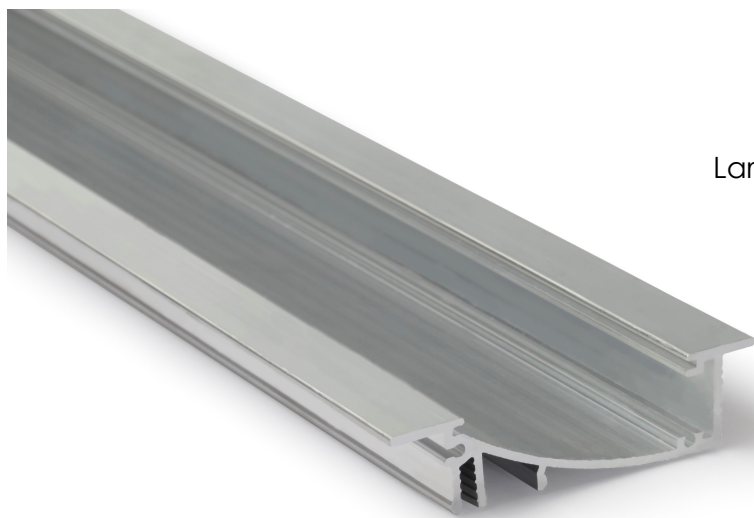

# PROFILO SEGNAPASSO COVER OPACA

Max.19W/mt 

Larghezza max. 8mm 

## CODICE

AV2608XIAA 1mt Anodizzato ●

AV2560XIAA 2mt Anodizzato ●