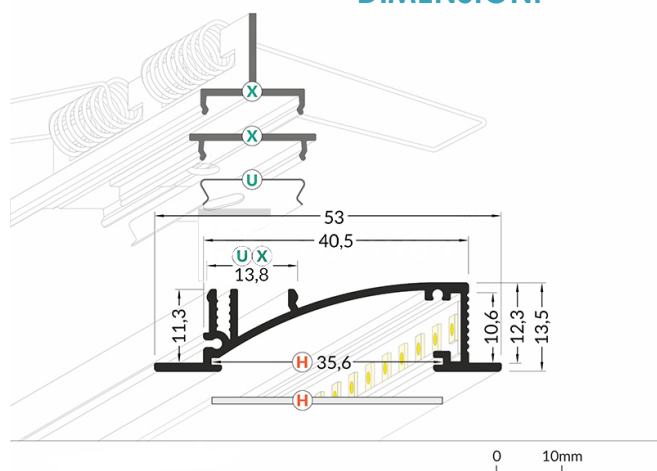

# PROFILO SEGNAPASSO COVER OPACA

Max.19W/mt 

Larghezza max. 8mm 

## CODICE

AV2608XIAA 1mt Anodizzato ●

AV2560XIAA 2mt Anodizzato ●

## DIMENSIONI