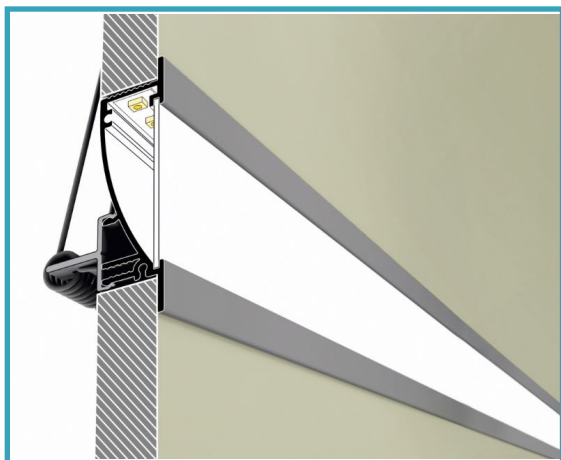

DIMENSIONI

MATERIALE

Alluminio

FINITURA

Anodizzato

ACCESSORI INCLUSI

Cover
Tappi silver
Ganci inox