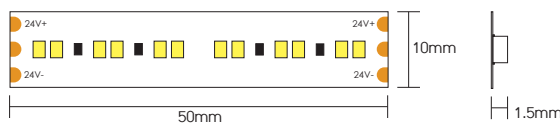

STRIP LED 2216 CCT VARIABLE 18W/MT 24V 5 metri

CODICE	PARAMETRI BASE					PARAMETRI FOTOMETRICI				
	Misure	Unità di taglio	Input Volt	Watt nominali	Watt effettivi	CRI	Colore Luce	Lumen nominali	Classe Energetica	IP
AV2543XIAA	5000x10x1,5mm	12LED/50mm	24VDC	18W/m	18W/m	≥90	2700K-6000K	1800LM/m	A+	IP20

I dati sopra riportati sono il risultato del test di una striscia 4000K da 1m senza processo di protezione IP. Il processo di protezione IP porta modifiche alle dimensioni, colore luce K e flusso luminoso.