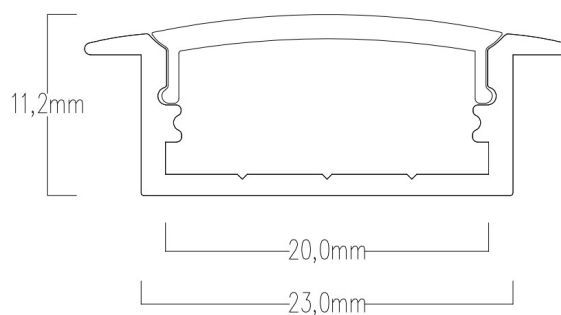

PROFILO DA INCASSO LARGO

COVER OPACA

Max.19W/mt

Larghezza max.12mm

CODICE

AV2447XIAA 1mt

AV4328XIAA 2mt

DIMENSIONI