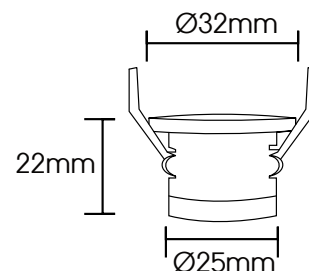

12V **V**

130Lm **LUMEN**

30° **OTTICA**

CRI >80 **CRI**

Ø25mm

CODICE

AV2736CIAA

AV2337NIAA

AV2338WIAA

AV3162CIAA

AV3161NIAA

AV3160WIAA

DIMENSIONI

TEMPERATURA COLORE

Cool 6000K Natural 4000K Warm 3000K