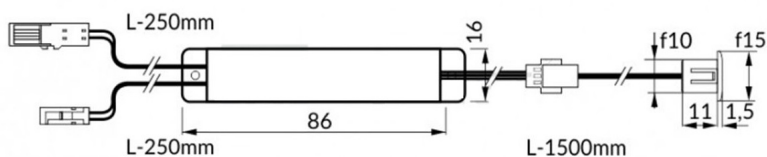

SENSORE TOUCH DA INCASSO

Max. 30W

12V

120°

Ø10mm

CODICE

AV2287XIAA

DIMENSIONI

FINITURA

Grigio

DISTANZA SENSIBILE

Max. 8mm