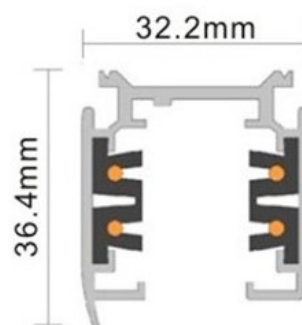

BINARIO TRIFASE RINFORZATO 1 Metro

Max. 2000W 

220-240V 

CODICE

AV2183BSAA ○

AV2183NSAA ●

FINITURA

Bianco

Nero

MATERIALE

Alluminio

DIMENSIONI

ACCESSORI

AV2127BSAA
AV2127NSAA
CHIUSURE
LATERALI

AV2166BSAA
AV2166NSAA
Innesto destro
di
alimentazione

AV2160BSAA
AV2160NSAA
Innesto sinistro
di
alimentazione