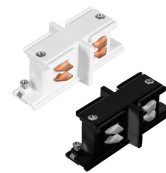

BINARIO TRIFASE RINFORZATO 1 Metro

Max. 2000W 

220-240V 

CODICE

AV2183BSAA ○

AV2183NSAA ●

FINITURA

Bianco

Nero

MATERIALE

Alluminio

DIMENSIONI

ACCESSORI

AV2127BSAA
AV2127NSAA
CHIUSURE
LATERALI

AV2166BSAA
AV2166NSAA
Innesto destro
di
alimentazione

AV2160BSAA
AV2160NSAA
Innesto sinistro
di
alimentazione

AV2159BSAA
AV2159NSAA
Innesto
Flessibile

AV2120BSAA
AV2120NSAA
Innesto
Giunzione "I"

AV2165BSAA
AV2165NSAA
Innesto
giunzione "X"

AV2161BSAA
AV2161NSAA
Innesto
giunzione
destro "L"

AV2162BSAA
AV2162NSAA
Innesto
giunzione
sinistro "L"

AV2163BSAA
AV2163NSAA
Innesto
giunzione
destro "T"

AV2164BSAA
AV2164NSAA
Innesto
giunzione
sinistro "T"

AV2121BSAA
AV2121NSAA
Kit di
sospensione