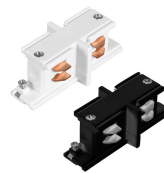

BINARIO MONOFASE RINFORZATO

1 Metro

Max. 2000W

220-240V

CODICE

AV2183BSAA ○

AV2183NSAA ●

FINITURA

Bianco

Nero

MATERIALE

Alluminio

DIMENSIONI

ACCESSORI

AV2127BSAA
AV2127NSAA
CHIUSURE
LATERALI

AV2166BSAA
AV2166NSAA
Innesto destro
di
alimentazione

AV2160BSAA
AV2160NSAA
Innesto sinistro
di
alimentazione

AV2159BSAA
AV2159NSAA
Innesto
Flessibile

AV2120BSAA
AV2120NSAA
Innesto
Giunzione "I"

AV2165BSAA
AV2165NSAA
Innesto
giunzione "X"

AV2161BSAA
AV2161NSAA
Innesto
giunzione
destro "L"

AV2162BSAA
AV2162NSAA
Innesto
giunzione
sinistro "L"

AV2163BSAA
AV2163NSAA
Innesto
giunzione
destro "T"

AV2164BSAA
AV2164NSAA
Innesto
giunzione
sinistro "T"

AV2121BSAA
AV2121NSAA
Kit di
sospensione