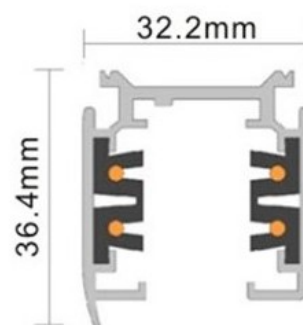

BINARIO MONOFASE RINFORZATO

1 Metro

Max. 2000W

220-240V

CODICE

AV2183BSAA ○

AV2183NSAA ●

FINITURA

Bianco

Nero

MATERIALE

Alluminio

DIMENSIONI

ACCESSORI

AV2127BSAA
AV2127NSAA
CHIUSURE
LATERALI

AV2166BSAA
AV2166NSAA
Innesto destro
di
alimentazione