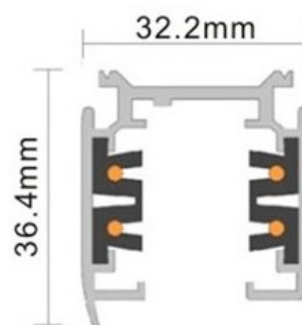

BINARIO TRIFASE RINFORZATO

2 Metri

Max. 2000W

220-240V

CODICE

AV2118BSAA ○

AV2118NSAA ●

FINITURA

Bianco

Nero

MATERIALE

Alluminio

DIMENSIONI

ACCESSORI

AV2127BSAA
AV2127NSAA
CHIUSURE
LATERALI

AV2166BSAA
AV2166NSAA
Innesto destro
di
alimentazione