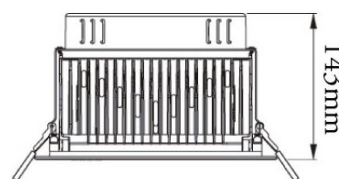

FARETTO INCASSO 60W SAMSUNG

disponibile:
-Dimmerabile 1-10V
-Non dimmerabile

60W

100-240V

CRI>90

100°

7200Lm

227x130mm

CODICE

AV2109LK

DIMENSIONI

FINITURA

Bianco con cornice
nera

TEMPERATURA COLORE

Warm