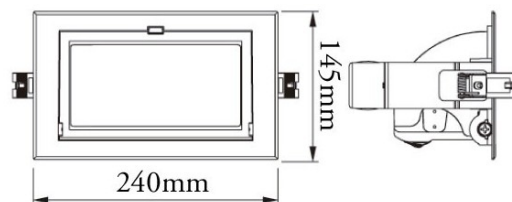

FARETTO INCASSO 60W SAMSUNG

disponibile:
-Dimmerabile 1-10V
-Non dimmerabile

60W

100-240V

CRI>90

100°

7200Lm

227x130mm

CODICE

AV2109LK

DIMENSIONI

FINITURA

Bianco con cornice
nera

TEMPERATURA COLORE

Warm